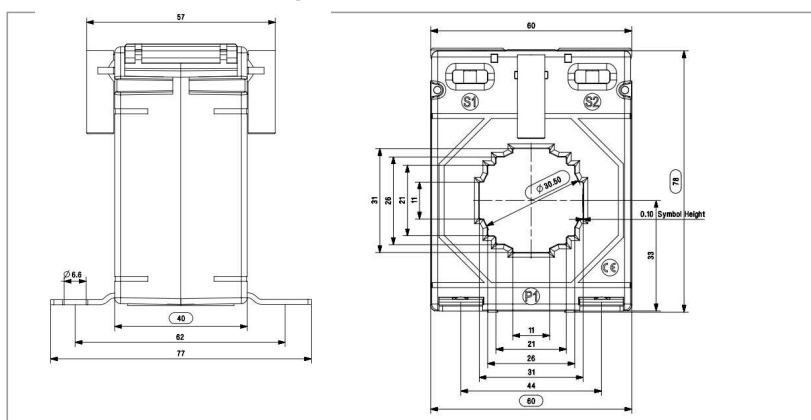

# Specificaties

Specificaties	
Primaire stroom	100A tot en met 750A
Secundaire stroom	5A (1A optioneel *)
Opgenomen vermogen	1VA tot en met 10VA
Afmetingen (BxDxH)	60 x 40 x 78mm
Maximale raildoorvoer	31mm x 11mm
Maximale kabeldoorvoer	30.5mm Ø
Montage	DIN-rail of montageplaat

## Aansluitschema's & afmetingen