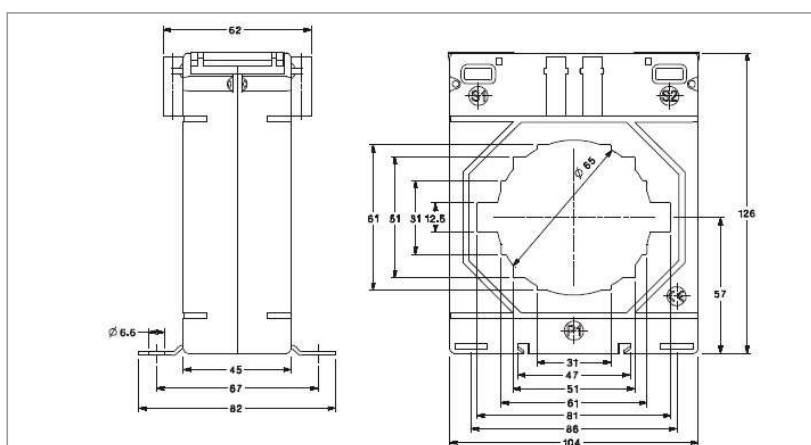

We energize the best solutions

+31 (0) 180 330 522

Specificaties

Specificaties	
Primaire stroom	750A tot en met 2000A
Secundaire stroom	5A (1A optioneel *)
Opgenomen vermogen	5VA tot en met 10VA
Afmetingen (BxDxH)	104 x 45 x 126mm
Maximale raildoorvoer	81mm x 12.5mm
Maximale kabeldoorvoer	65mm Ø
Montage	DIN-rail of montageplaat

Aansluitschema's & afmetingen

Bestelinformatie

Type	Primaire stroom	Secundaire stroom *	Klasse	Belasting	Artikelnummer
SKD-104/80	750A	5A	0.2s	5VA	185-54802-0750
SKD-104/80	800A	5A	0.2s	5VA	185-54802-0800
SKD-104/80	1000A	5A	0.2s	7.5VA	185-54802-1000
SKD-104/80	1200A	5A	0.2s	10VA	185-54802-1200
SKD-104/80	1250A	5A	0.2s	10VA	185-54802-1250
SKD-104/80	1500A	5A	0.2s	10VA	185-54802-1500
SKD-104/80	1600A	5A	0.2s	10VA	185-54802-1600
SKD-104/80	2000A	5A	0.2s	10VA	185-54802-2000