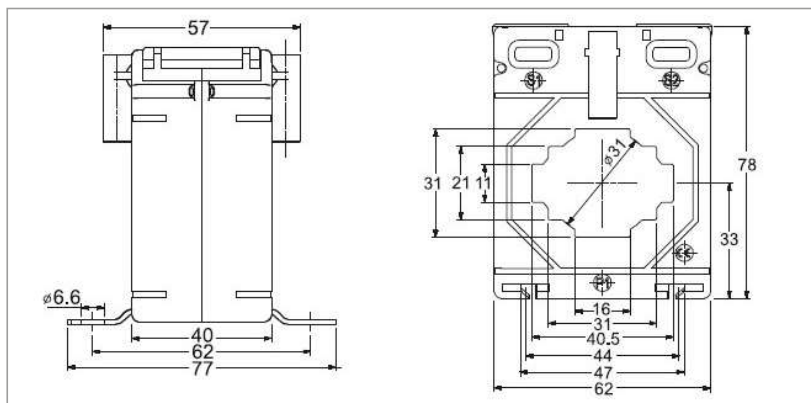

Controlin

We energize the best solutions

+31 (0) 180 330 522

Specificaties

Specificaties	
Productspecificaties	Hier komt een productfoto
Primaire stroom	200A tot en met 800A
Secundaire stroom	5A (1A optioneel *)
Opgenomen vermogen	1VA tot en met 5VA
Afmetingen (BxDxH)	62 x 40 x 78mm
Maximale raildoorvoer	40.5mm x 11mm
Maximale kabeldoorvoer	31mm Ø
Montage	DIN-rail of montageplaat

Aansluitschema's & afmetingen

Bestelinformatie

Type	Primaire stroom	Secundaire stroom *	Klasse	Belasting	Artikelnummer
SKD-62/40	200A	5A	0.2s	1VA	185-53002-0200
SKD-62/40	250A	5A	0.2s	1.5VA	185-53002-0250
SKD-62/40	300A	5A	0.2s	1.5VA	185-53002-0300
SKD-62/40	400A	5A	0.2s	2.5VA	185-53002-0400
SKD-62/40	500A	5A	0.2s	3.75VA	185-53002-0500
SKD-62/40	600A	5A	0.2s	5VA	185-53002-0600
SKD-62/40	750A	5A	0.2s	5VA	185-53002-0750
SKD-62/40	800A	5A	0.2s	5VA	185-53002-0800