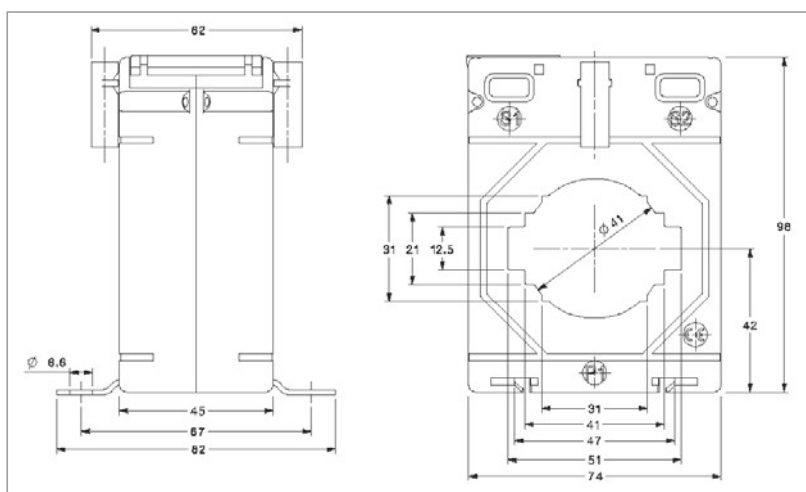

## Specificaties

Primaire stroom	250A tot en met 1000A
Secundaire stroom	5A (1A optioneel *)
Opgenomen vermogen	1.5VA tot en met 5VA
Afmetingen (BxDxH)	74 x 45 x 98mm
Maximale raildoorvoer	51mm x 12.5mm
Maximale kabeldoorvoer	41mm Ø
Montage	DIN-rail of montageplaat

## Aansluitschema's & afmetingen